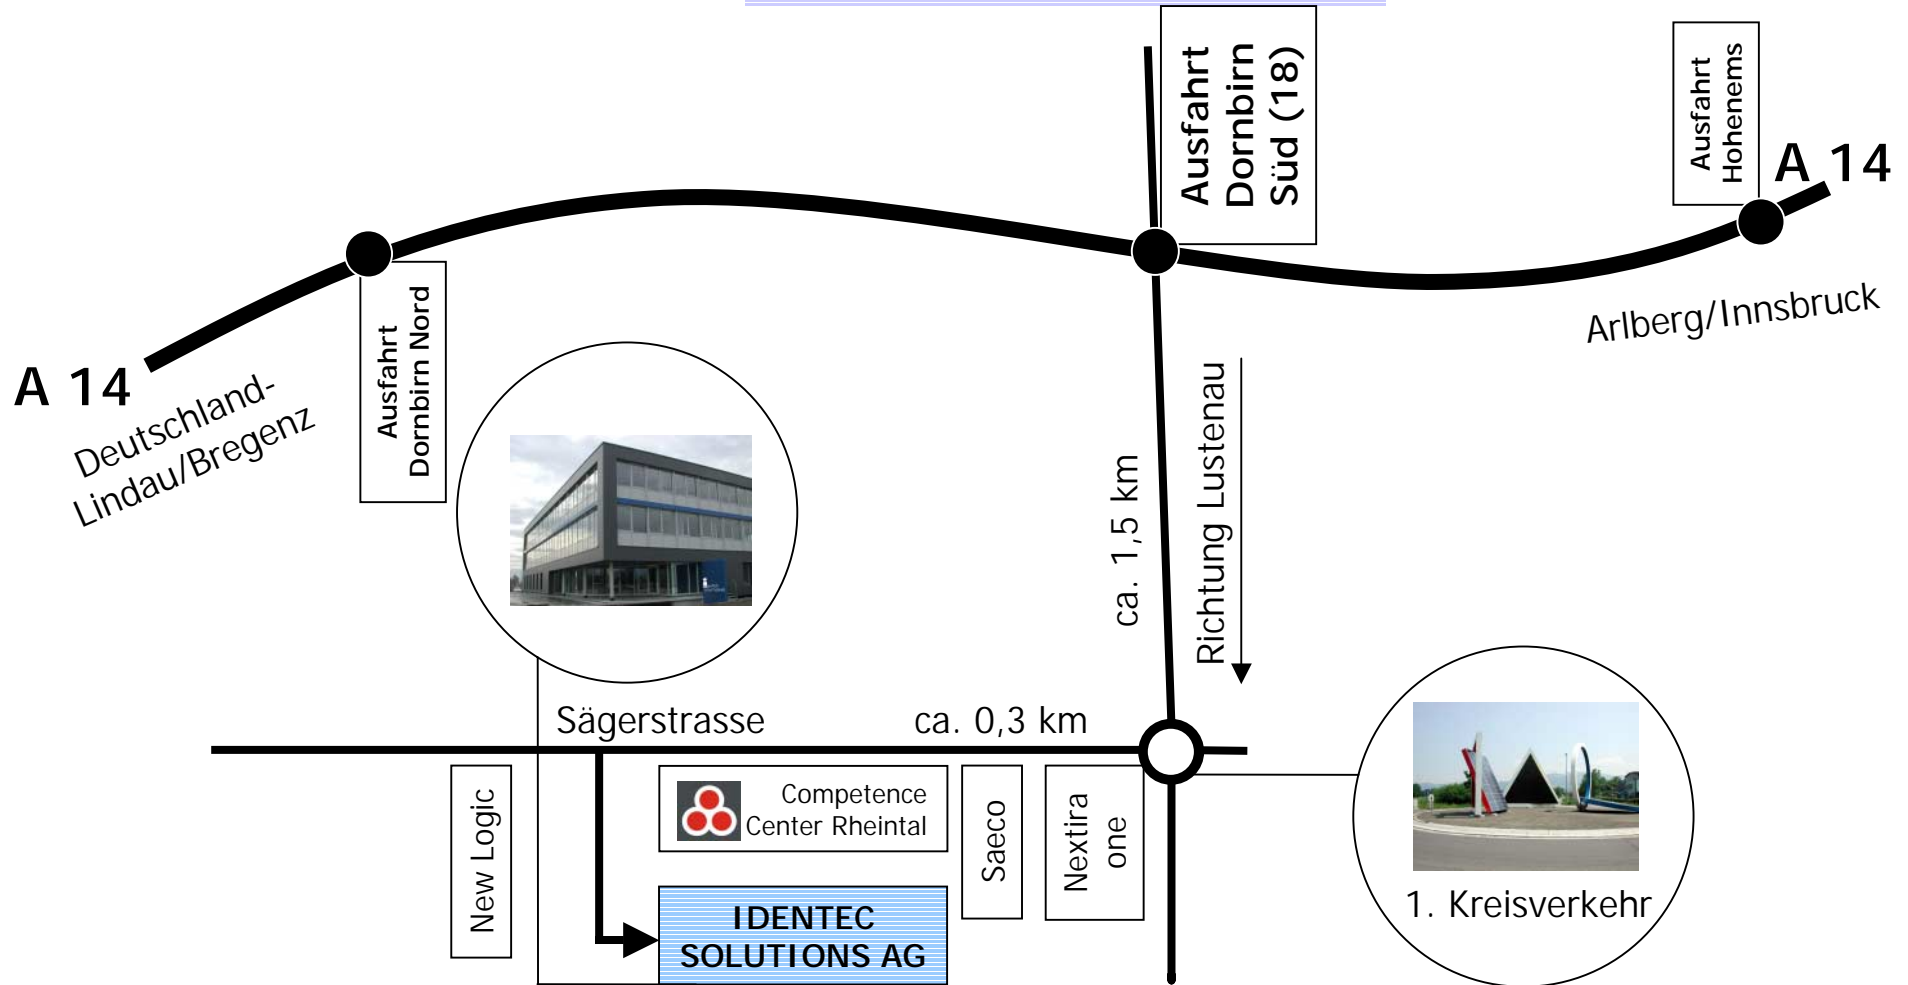

Anfahrtsskizze:
IDENTEC SOLUTIONS AG
Millennium Park 2
6890 Lustenau / Austria
Tel: +43 5577 87387-0
www.identecsolutions.com

Flughäfen:

D - Friedrichshafen 55 km / 50 min
D - Stuttgart 224 km / 2 h
D - München 210 km / 2 h 20 min
CH - Zürich 115 km / 1 h 15 min (Seite 2)

Anfahrtsskizze:
IDENTEC SOLUTIONS AG

Millenniumspark 2
A-6890 Lustenau / Austria
Tel: +43 5577 87387-0
www.identecsolutions.com

Aus der Schweiz kommend